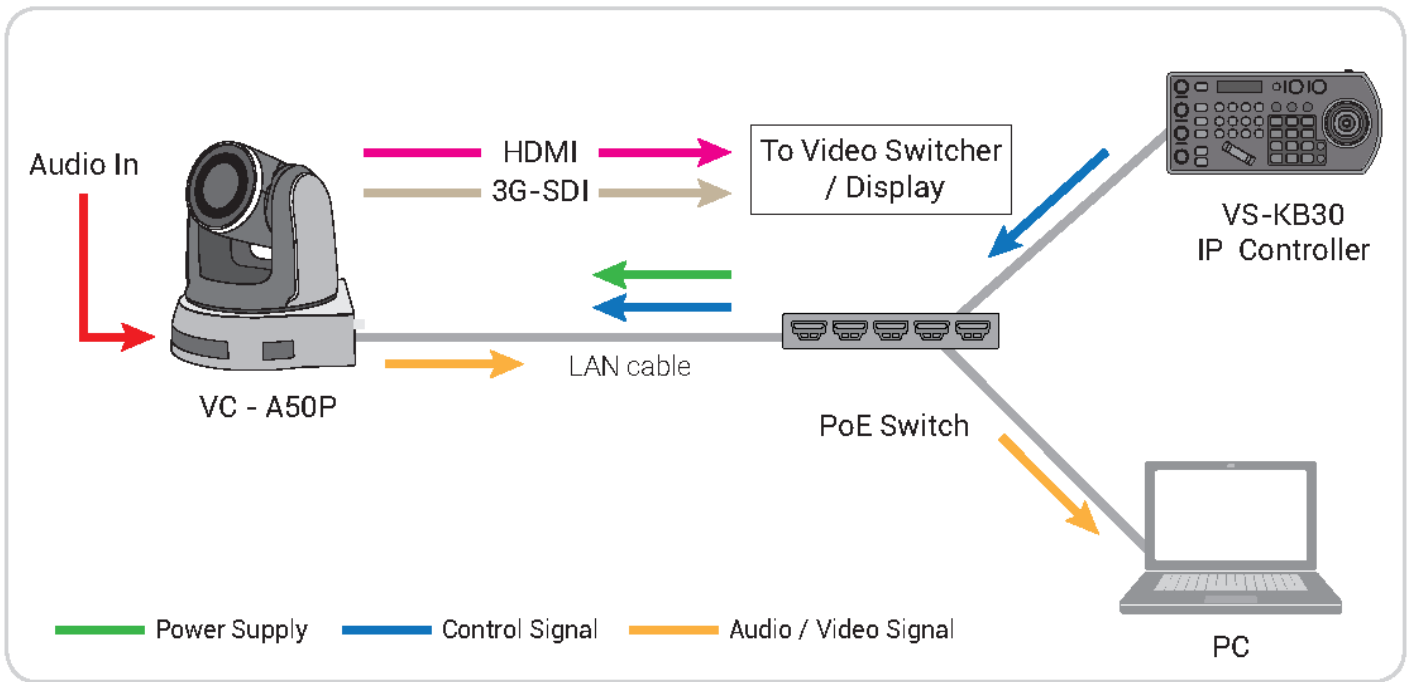

# VS-KB30 Control de cámara compacto

**Lumens**<sup>TM</sup>  
Brilliance by Design

El joystick VS-KB30 de Lumens<sup>TM</sup> es capaz de controlar cámaras PTZ. Este accesorio es recomendable para manejar de forma fácil y ajustar los parámetros de diferentes cámaras a través del protocolo VISCA de Sony, Pelco P&D, VISCA sobre IP y ONVIF. Con su teclado retroiluminado automático, el VS-KB30 se adapta a cualquier entorno de uso.

## Características principales

- Joystick para Pan/Tilt/Zoom
- Fácil manejo de los ajustes de la cámara
- Comunicación a larga distancia gracias a la conectividad RS-232C / RS-422x2 / Ethernet
- Pantalla LCD de alto brillo
- Teclado retroiluminado
- Compatible con protocolos VISCA, PELCO P&d, VISCA sobre IP, ONVIF
- Alimentación PoE
- Control de hasta 255 cámaras
- Teclas de acceso directo: obturación, iris, ganancia, foco, velocidad y 6 teclas asignables por el usuario.

## Más detalles

Conectividad	RS-232, RS-422x2, Ethernet
Pantalla	LCD
Joystick	4 ejes (Pan /Tilt /Zoom)
Control de velocidad	x2 (2 potenciómetros)
Control de zoom	Control de zoom independiente
Control de ganancia	Ganancia R / B (2 potenciómetros)
Botones asignables	6
Teclado retroiluminado	Si
Protocolos	VISCA, Pelco P&D, VISCA sobre IP, ONVIF
Velocidad de transmisión	2400, 4800, 9600, 19200, 38400 bps
Direcciones de cámara	1-255
Presets	255
Alimentación	DC12V / PoE
Consumo	8W
Dimensiones	278 x 132 x 99.5mm
Peso	1 Kg

## Conexión de una sola cámara