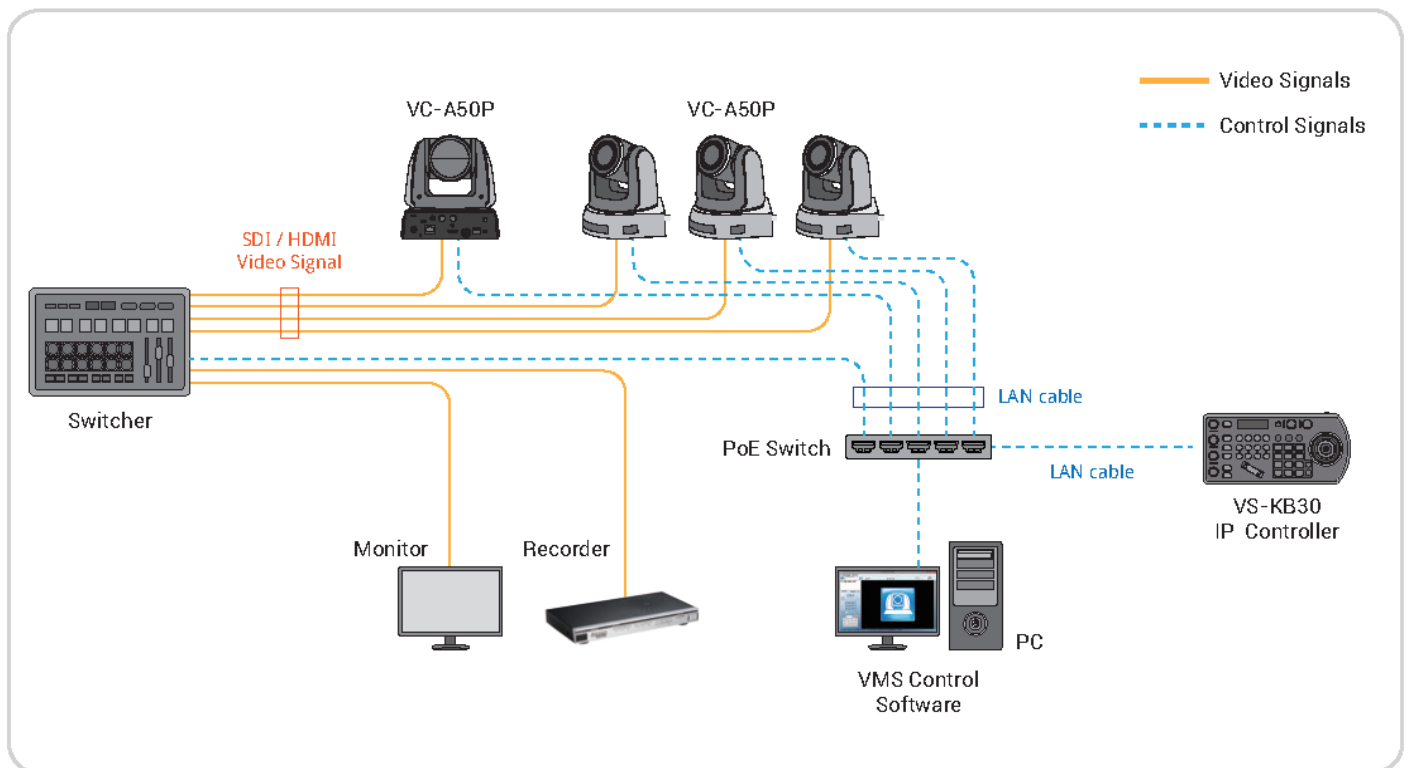

Conexión multicámara

Lumens^{TM}
Brilliance by Design

www.MyLumens.com

Importado en España por

imaginArt

Pujades 273-275 · 08005 · Barcelona
93 292 07 70 · imaginart@imaginart.es
www.imaginart.es