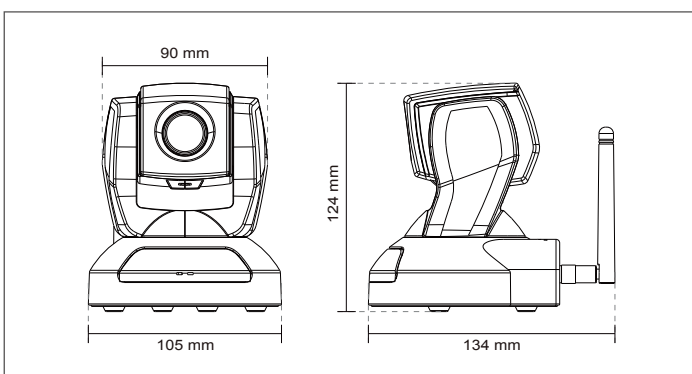

Dimensión

All specifications are subject to change without notice. Copyright © 2011 VIVOTEK INC. All rights reserved.

Distributed by:

imaginArt