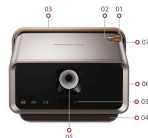

## Características principales

- Auténtica experiencia visual inmersiva 4K HDR
- Tecnología Cinema SuperColor+™ con 125% de Rec.709
- Tecnología LED de 3ª generación con una vida de 30.000 horas
- Conectividad Smart Wi-Fi, Bluetooth y USB-C
- Potentes Altavoces Harman Kardon

## Descripción del producto

La resolución 4K UHD con soporte para contenido HDR/HLG, combinada con la tecnología LED de 3ª generación y las funcionalidades inteligentes, en un diseño altamente portátil, permiten al proyector X11-4K ofrecer una experiencia audiovisual cinematográfica envolvente en cualquier espacio doméstico. Fácil de transportar gracias a su asa, se puede transportar cómodamente de una habitación a otra e incluso al aire libre para tus fiestas. La configuración es sencilla e intuitiva gracias al sistema de autoenfoco instantáneo y a los ajustes trapezoidal H/V y de 4 esquinas que permiten la proyección lateral, mientras que la relación de proyección de 0,8 garantiza la proyección de una pantalla de 100" a una distancia de sólo 177 cm. Disfruta de una experiencia de visualización cristalina con una verdadera resolución 4K UHD, colores cinematográficos que cubren el 125% del espacio cromático Rec.709 y la calidad de sonido exclusiva Harman Kardon. Potencia tu entretenimiento con las funciones de conectividad inteligente Wi-Fi y Bluetooth. Proyecta contenidos desde tu smartphone o cualquier dispositivo con conectividad Wi-Fi directamente en la gran pantalla o transmite el sonido a través de la conectividad Bluetooth. Para una conexión rápida y directa a tus dispositivos, como consolas de juegos o ordenadores portátiles, puedes utilizar el puerto USB-C.