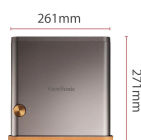

## Descripción del producto

La resolución 4K UHD con soporte para contenido HDR/HLG, combinada con la tecnología LED de 3ª generación y las funcionalidades inteligentes, en un diseño altamente portátil, permiten al proyector X11-4K ofrecer una experiencia audiovisual cinematográfica envolvente en cualquier espacio doméstico. Fácil de transportar gracias a su asa, se puede transportar cómodamente de una habitación a otra e incluso al aire libre para tus fiestas. La configuración es sencilla e intuitiva gracias al sistema de autoenfoco instantáneo y a los ajustes trapezoidal H/V y de 4 esquinas que permiten la proyección lateral, mientras que la relación de proyección de 0,8 garantiza la proyección de una pantalla de 100" a una distancia de sólo 177 cm. Disfruta de una experiencia de visualización cristalina con una verdadera resolución 4K UHD, colores cinematográficos que cubren el 125% del espacio cromático Rec.709 y la calidad de sonido exclusiva Harman Kardon. Potencia tu entretenimiento con las funciones de conectividad inteligente Wi-Fi y Bluetooth. Proyecta contenidos desde tu smartphone o cualquier dispositivo con conectividad Wi-Fi directamente en la gran pantalla o transmite el sonido a través de la conectividad Bluetooth. Para una conexión rápida y directa a tus dispositivos, como consolas de juegos o ordenadores portátiles, puedes utilizar el puerto USB-C.