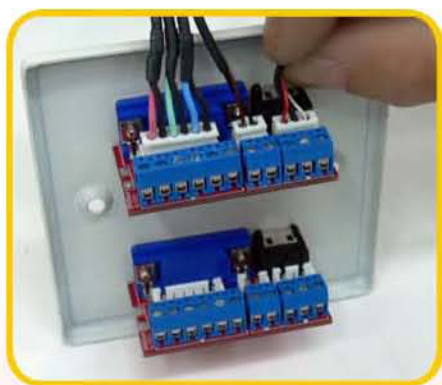

IFP-703/A

Caja de conexiones

**Plug IN****Atornillado****Soldado**

Ahorre un tiempo valioso
usando la caja de conexiones Atus

Coloque en segundos los cables
en la caja de conexiones Atus

KIT

2 cables VGA 15m

2 cables audio
minijack 15m.

Incluye Kit de cableado Atus!!