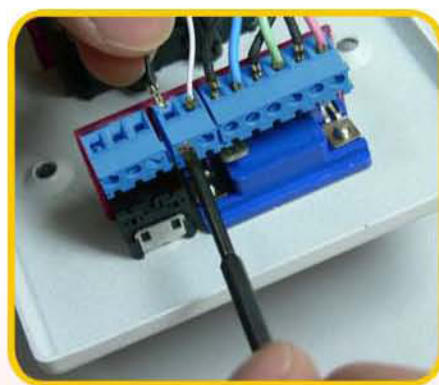

IFP-703/A

Caja de conexiones

**Plug IN****Atornillado****Soldado**

Ahorre un tiempo valioso
usando la caja de conexiones Atus

Coloque en segundos los cables
en la caja de conexiones Atus

KIT

2 cables VGA 15m

2 cables audio
minijack 15m.

Incluye Kit de cableado Atus!!