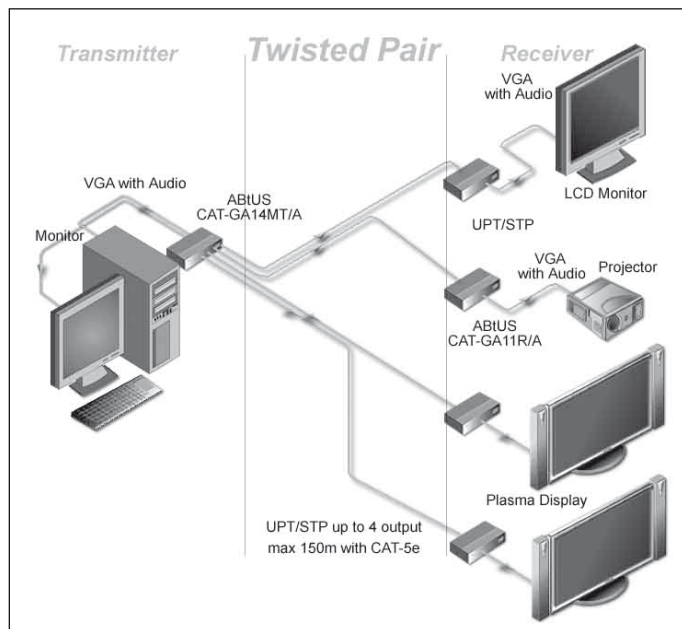

CAT-GA14MT/A

1:4 TRANSMISOR Y DISTRIBUIDOR VGA Y AUDIO ESTÉREO POR CAT-5 CON SALIDA DE MONITOR

DESCRIPCIÓN

El Abtus CAT-GA14MT/A es un transmisor - distribuidor de señal de vídeo y audio en 4 salidas idénticas, hasta 150 metros sobre el cableado CAT5e (UTP/ STP) y con salida de Monitor. El CAT-GA14MT/A transmite a los receptores serie Abtus CAT-GA sin ninguna pérdida en la calidad de la señal. Gracias al uso del CAT5, los profesionales audiovisuales disponen de una mayor flexibilidad y un menor coste, a la hora de realizar sus instalaciones.

CARACTERÍSTICAS

Transmite VGA/Audio sobre cableado CAT5.
 Transmite señal de vídeo y audio hasta 150 metros sobre los cables CAT5e UTP, CAT5e STP o CAT6 UTP.
 Salida de Monitor con VGA/Audio.
 Soporta resoluciones desde VGA [640x480] hasta [1600x1200].
 Conecta múltiples pantallas de vídeo desde una sola entrada [1 entrada y 4 salidas].
 Funciona correctamente con monitores, proyectores, HDTV y pantallas planas.

APLICACIONES

Los transmisores / receptores / amplificadores / distribuidores de vídeo/audio de Abtus son ideales para presentaciones, escuelas, aulas de formación, salas de actos, vigilancia remota, centrales de datos, galerías, museos y hoteles entre otros.

ESPECIFICACIONES TÉCNICAS

ENTRADA:	VGA/ PC Audio
SALIDA:	1 x Monitor local con audio + 4 x RJ45
CONECTOR ENTRADA VGA:	1 x Macho 15 - pin Conector HD
RESOLUCIÓN MÁXIMA:	1280x1024
FUENTE DE ALIMENTACIÓN:	12V-DC, 500mA
CARCASA:	Metal
DIMENSIONES / PESO:	(90 x 150 x 30) mm. / Peso: 320 gr.
ACCESORIOS:	AC-DC Adaptador de corriente 12V-DC, 500mA