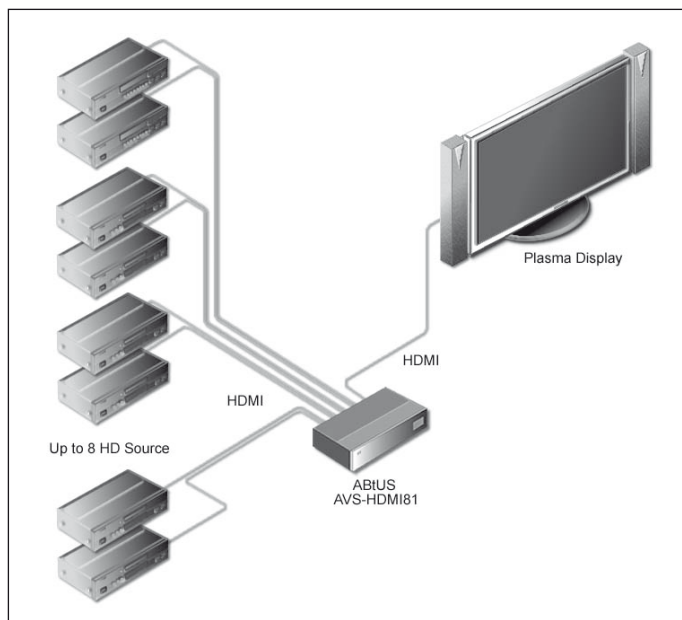

AVS-HDMI81

8:1 SELECTOR HDMI

DESCRIPCIÓN

ABTUS AVS-HDMI81 es un selector/switcher de alta calidad para señales HDMI con 8 entradas y 1 salida. Con el AVS-HDMI81, puede conectar hasta 8 dispositivos con salida HDMI a 1 dispositivo con 1 única entrada.

CARACTERÍSTICAS

Entradas de selección: 8
 Fácil instalación.
 Ganancia en el control de entradas: 0dB, 6dB o 12dB.
 Ganancia en el control de salidas: 0dB, 6dB o 12dB.

APLICACIONES

El AVS-HDMI81 es parte de la serie ABTUS con mayor calidad, gran ancho de banda y coste efectivo diseñado especialmente para instaladores profesionales. Los productos ABTUS pueden ser encontrados en aplicaciones industriales, comerciales, educativas, militares y gubernamentales como: • Escuelas • Aulas de formación • Entorno de estaciones de trabajo • Galería.

ESPECIFICACIONES TÉCNICAS

ENTRADA:	8 x conector hembra HDMI
SALIDA:	1 x conector hembra HDMI
VERSION HDMI:	1.3
ANCHO DE BANDA:	1.65 GHz
RESOLUCIÓN MÁXIMA:	Full 1080p
PUERTO COM:	1 x conector hembra 9 pin D-Sub
LONGITUD CABLE (ENTRADA):	Hasta 15 metros [*Dependiendo de la clasificación del cable]
LONGITUD CABLE (SALIDA):	Hasta 15 metros [*Dependiendo de la clasificación del cable]
CARCASA:	Metal
DIMENSIONES / PESO:	(430 x 240 x 44) mm. / Peso: 1350 gr.
ACCESORIOS:	Cable de alimentación y controlador remoto.
FUENTE DE ALIMENTACIÓN:	100 hasta 230 VAC, 50/60Hz