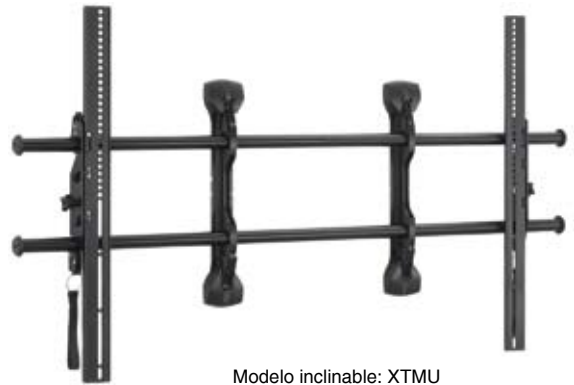

Modelo inclinable: XTMU

Modelo	Monitores	Distancia a pared	Desplazamiento lateral	Inclinación	Capacidad carga
MSMU / MTMU	26 - 47"	50 mm	368 mm	0-12° (MTMU)	56,7 kg
LSMU / LTMU	37 - 63"	50 mm	445 mm	0-12° (LTMU)	90,7 kg
XSMU / XTMU	55 - 75"	50 mm	597 mm	0-12° (XTMU)	113 kg
MSAU / MTAU	26 - 47"	50 mm	368 mm	0-12° (MTAU)	56,7 kg
LSAU / LTAU	37 - 63"	50 mm	445 mm	0-12° (LTAU)	90,7 kg
MTAPU (en vertical)	26 - 47"	61 mm	216 mm	+3°/-10°	56,7 kg
LTAPU (en vertical)	37 - 63"	65 mm	292 mm	+3°/-10,5°	90,7 kg

Accesorios Fusion