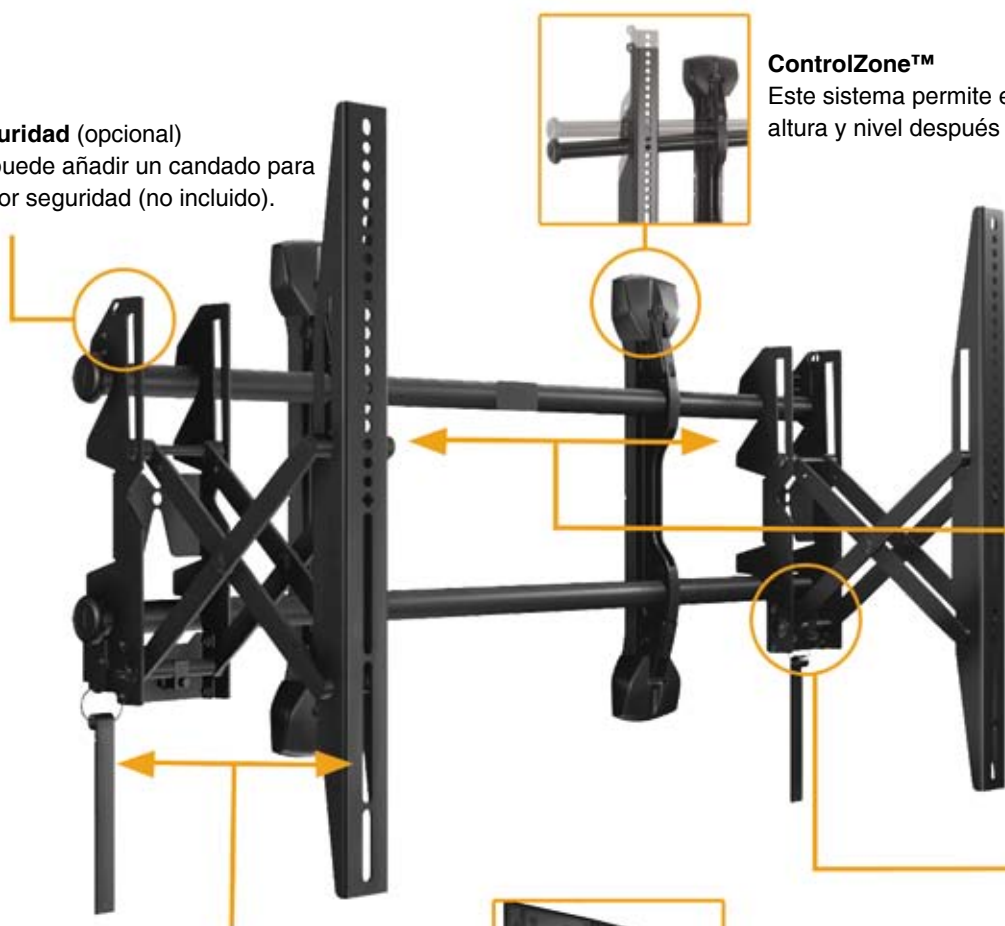

Seguridad (opcional)

Se puede añadir un candado para mayor seguridad (no incluido).

ControlZone™

Este sistema permite el ajuste fino de altura y nivel después de la instalación.

ClickConnect™

Emite un clic audible cuando las pantallas están correctamente encajadas, lo que indica que la instalación es segura.

Centerless™

Un ajuste post-instalación que permite desplazar lateralmente las pantallas lo que simplifica y acelera su instalación y mantenimiento.

Ajuste de verticalidad

El ajuste fino de nivel asegura una verticalidad perfecta de la pantalla, incluso si la pared no lo está.

Extensión extraíble

Extienden desde la pared desde 94 mm hasta 272 mm para facilitar el acceso a los cables y mantenimiento en instalaciones de difícil acceso, incluso en las pantallas centrales de un videowall.