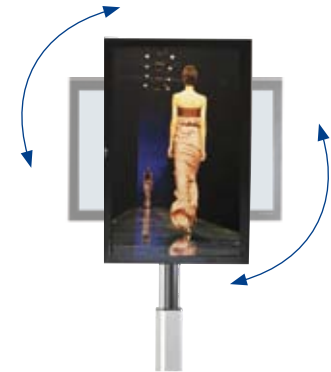

- Centris™ Fingertip Tilt. Perfecto ángulo de visión en cualquier entorno gracias a la opción de inclinación de pantalla sin necesidad de mover el soporte entero.

Posibilidad de instalación en vertical

- Altura ajustable. Permite ajustar la altura de 1,2 m a 2,1 m sin utilizar herramientas.
- Fácil montaje y desmontaje. Sólo con una herramienta (incluida).

MF2 / PF2 Soporte para dos displays

- Bandeja opcional (PCHF0006). Posibilidad de colocar hasta 3 unidades.
- Gestión de cableado.
  - Columna con escondido de cableado.
  - Instalación sencilla y ordenada.
- Exclusivo diseño angular de la base con ruedas desmontables.