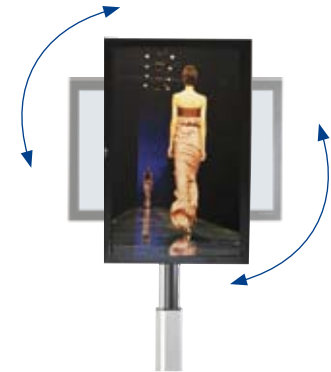

Soporte de pie Chief

Modelos fijo y móvil

- ClickConnect™ Technology. Click que confirma que el soporte está bloqueado.
 - Sin herramientas ni palancas.
 - Rápida conexión y desconexión.
 - Incluye un candado de seguridad.

- Centris™ Fingertip Tilt. Perfecto ángulo de visión en cualquier entorno gracias a la opción de inclinación de pantalla sin necesidad de mover el soporte entero.

Posibilidad de instalación en vertical

- Altura ajustable. Permite ajustar la altura de 1,2 m a 2,1 m sin utilizar herramientas.
- Fácil montaje y desmontaje. Sólo con una herramienta (incluida).

MF2 / PF2 Soporte para dos displays

- Bandeja opcional (PCHF0006). Posibilidad de colocar hasta 3 unidades.
- Gestión de cableado.
 - Columna con escondido de cableado.
 - Instalación sencilla y ordenada.
- Exclusivo diseño angular de la base con ruedas desmontables.