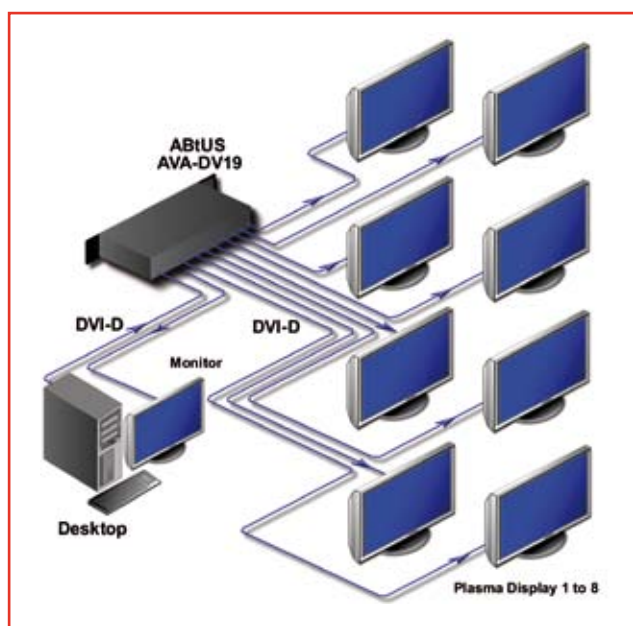

Dispositivos HDMI

La serie ABTUS AVA-HDMI posee selectores y distribuidores amplificados de alta calidad que permiten distribuir o seleccionar la señal HDMI con excelente reproducción. Soportan un gran rango de resoluciones de PC y HDTV (desde VGA hasta WUXGA y desde 480p a 1080p).

Modelo: AVA-HDMI18

Modelo: AVS-HDMI41

Gama de productos Distribuidores:

- AVA-HDMI14 1:4 Distribuidor HDMI
- AVA-HDMI18 1:8 Distribuidor HDMI

Gama de productos Selectores:

- AVA-HDMI21 2:1 Selector HDMI
- AVA-HDMI41 4:1 Selector HDMI
- AVA-HDMI81 8:1 Selector HDMI

Dispositivos DVI

La serie ABTUS AVA-DV contiene los distribuidores amplificados de señal DVI en alta calidad, que permiten la reproducción idéntica de la señal sin pérdida en todas sus salidas.

Modelo: AVA-DV12

Modelo: AVA-DV19

Gama de productos Distribuidores:

- AVA-DV12 1:2 Distribuidor y Amplificador DVI-D.
- AVA-DV19 1:9 Distribuidor y Amplificador DVI-D.