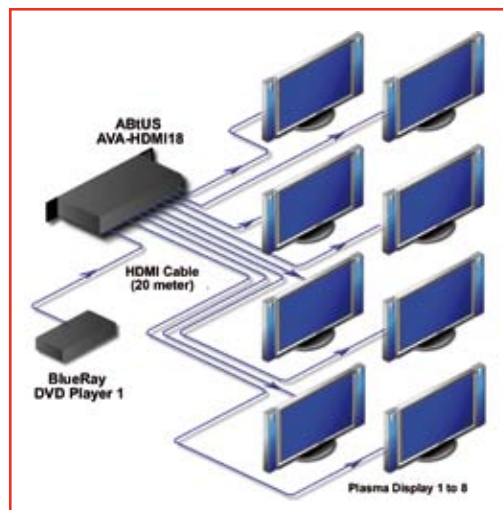

Dispositivos HDMI

La serie ABTUS AVA-HDMI posee selectores y distribuidores amplificados de alta calidad que permiten distribuir o seleccionar la señal HDMI con excelente reproducción. Soportan un gran rango de resoluciones de PC y HDTV (desde VGA hasta WUXGA y desde 480p a 1080p).

Modelo: AVA-HDMI18

Modelo: AVS-HDMI41

Gama de productos Distribuidores:

- AVA-HDMI14 1:4 Distribuidor HDMI
- AVA-HDMI18 1:8 Distribuidor HDMI

Gama de productos Selectores:

- AVA-HDMI21 2:1 Selector HDMI
- AVA-HDMI41 4:1 Selector HDMI
- AVA-HDMI81 8:1 Selector HDMI

Dispositivos DVI

La serie ABTUS AVA-DV contiene los distribuidores amplificados de señal DVI en alta calidad, que permiten la reproducción idéntica de la señal sin pérdida en todas sus salidas.

Modelo: AVA-DV12

Modelo: AVA-DV19

Gama de productos Distribuidores:

- AVA-DV12 1:2 Distribuidor y Amplificador DVI-D.
- AVA-DV19 1:9 Distribuidor y Amplificador DVI-D.