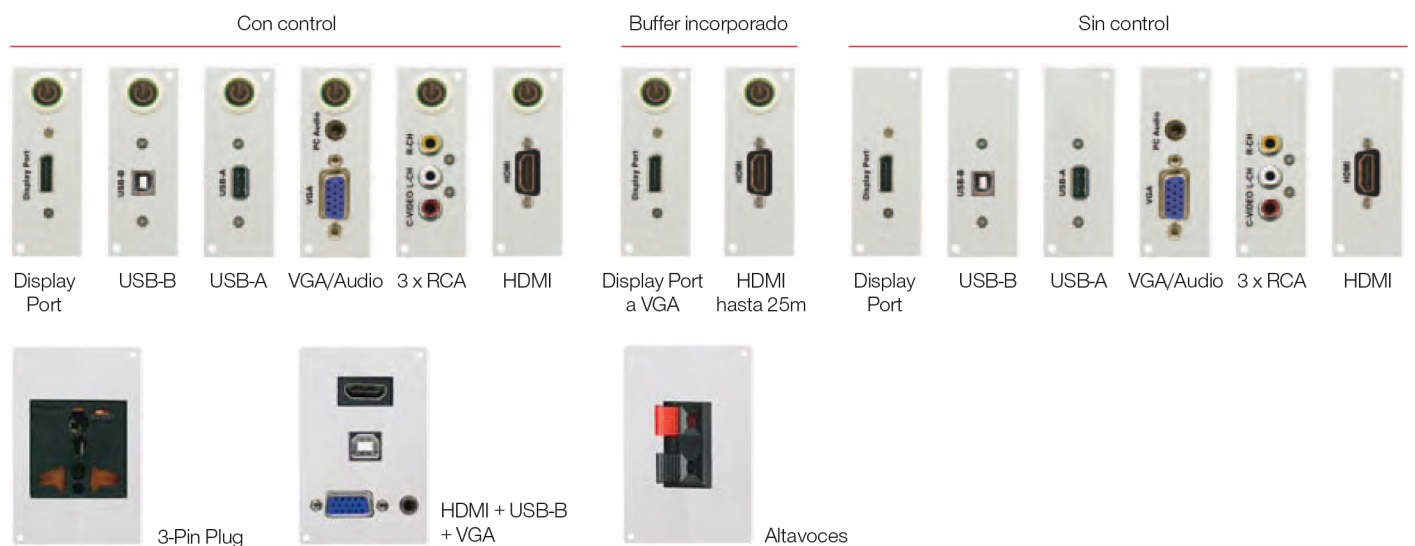

Soluciones para instalaciones en aulas multimedia

Cajas de conexión modulares Abtus

Diseñadas para una instalación y sin complicaciones, estos paneles modulares vienen con un botón de control opcional, extremadamente fácil de usar y excepcionalmente eficaz. Tienen exactamente lo necesario para las salas audiovisuales.

Los botones permiten el rápido control con una simple pulsación. Una pulsación larga permite a los usuarios activar o desactivar el proyector o la pantalla, mientras que una pulsación corta cambiará la pantalla de presentación.

Serie IFP-600 Paneles modulares contruidos en metal.

Serie IFP-700 Paneles modulares. Tamaño: 86 x 86 mm.