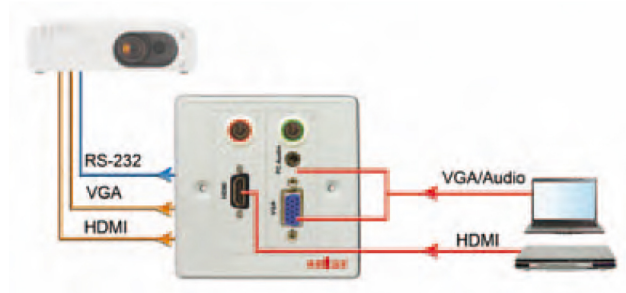

Soluciones para instalaciones en aulas multimedia

Cajas de conexión modulares Abtus

Diseñadas para una instalación y sin complicaciones, estos paneles modulares vienen con un botón de control opcional, extremadamente fácil de usar y excepcionalmente eficaz. Tienen exactamente lo necesario para las salas audiovisuales.

Los botones permiten el rápido control con una simple pulsación. Una pulsación larga permite a los usuarios activar o desactivar el proyector o la pantalla, mientras que una pulsación corta cambiará la pantalla de presentación.

Serie IFP-600 Paneles modulares contruidos en metal.

Serie IFP-700 Paneles modulares. Tamaño: 86 x 86 mm.